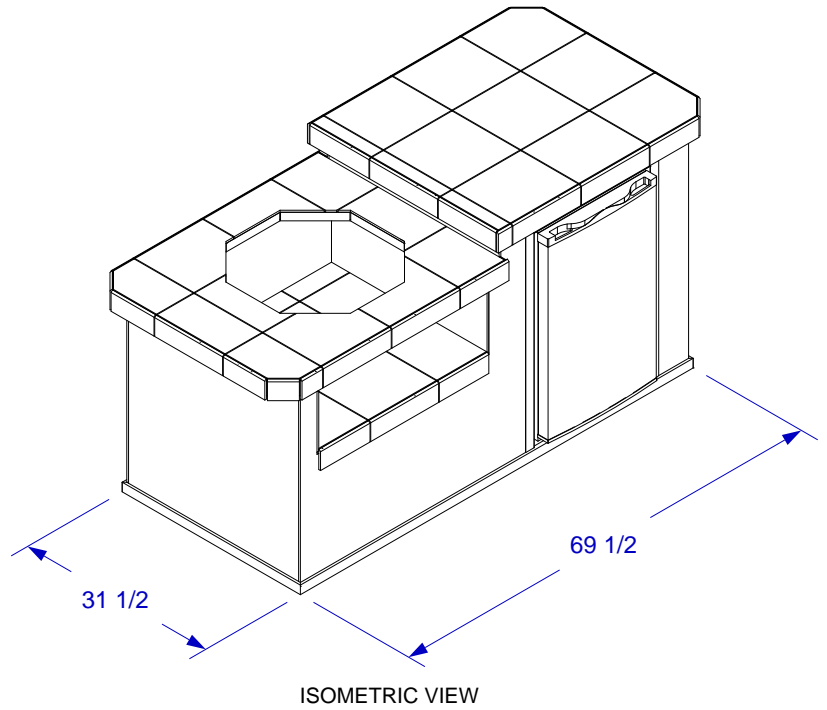

# PRIMO EGG ISLAND SPEC SHEET

NOTES:  
1. SCALE: 1/2" = 1'-0"