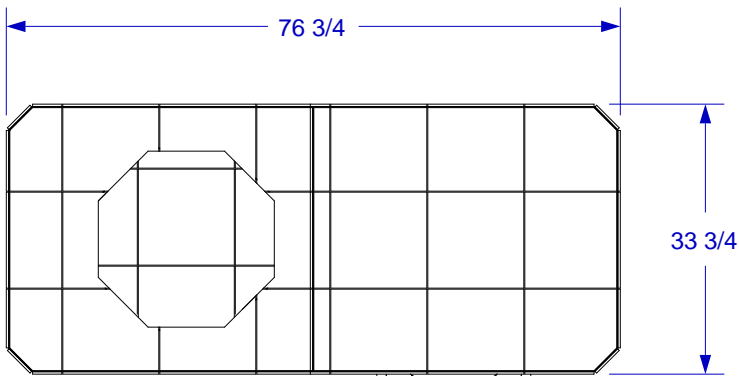

# PRIMO EGG ISLAND SPEC SHEET

NOTES:  
1. SCALE: 1/2" = 1'-0"