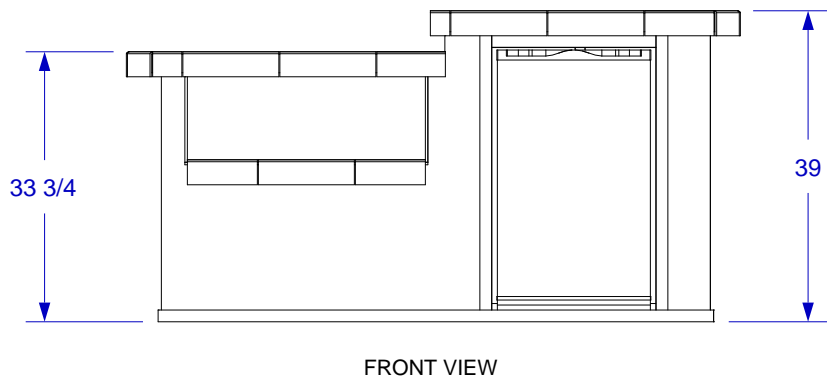

# PRIMO EGG ISLAND SPEC SHEET

NOTES:  
1. SCALE: 1/2" = 1'-0"